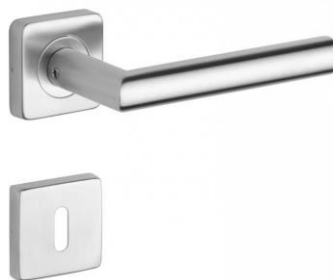

(100% polyamid; podklad filc; váha vlasu 680g/m<sup>2</sup>; výška vlasu 4,50mm; celková výška 8,00mm)

Opal 107

Opal 101

Opal 283

Opal 313

Opal 611

Opal 900

<b>Cena</b>	
koberce	329,00,- Kč/m <sup>2</sup> (bez DPH)
osoklování kobercovým soklem obšitým	54,00,- Kč/m <sup>2</sup> (bez DPH)

## RD „RODINA“ INTERIÉROVÉ DVEŘE

INTERIEROVÉ DVEŘE plné  
(povrch lamino ořech, výplň DTD, plné hladké s obložkovou zárubní)

**Výrobce:** firma MASONITE CZ

**Dodávka obsahuje:** interiérové dveře plné, provedení lamino ořech včetně obložkové zárubně dveřního kování rozetové ROSTEX VIGO/H (nerez)